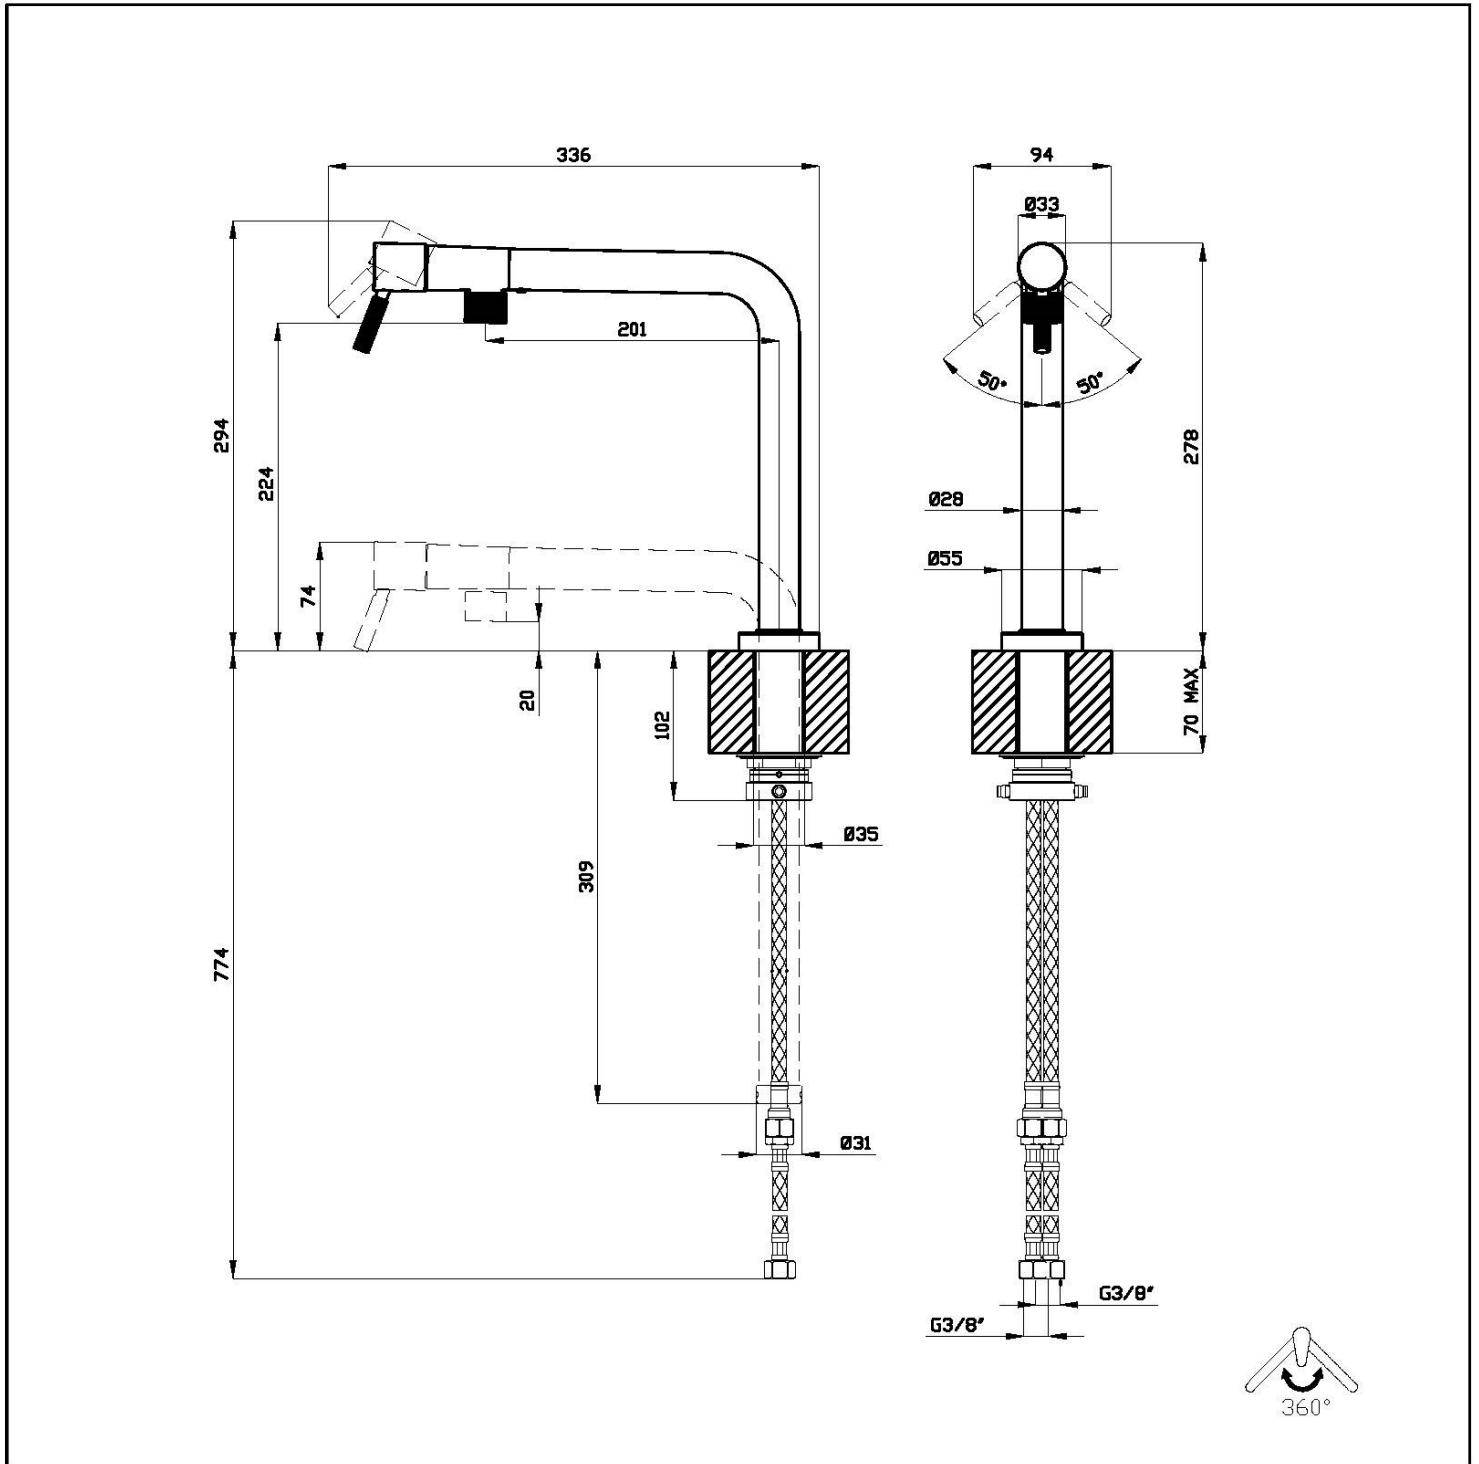

Mitigeur Margot Gold

Mitigeurs

Code: 8524 009

CARACTÉRISTIQUES

BEC ESCAMOTABLE	Caractéristique qui permet de prévoir l'évier devant une fenêtre, de façon à profiter de la lumière naturelle.
PLAQUE DE MARQUAGE	Tous les mitigeurs Foster sont équipés d'une plaque de renforcement qui assure une parfaite stabilité sur tout évier.
ROTATION CHEMINÉE	Tous les mitigeurs sont équipés d'un grand angle de rotation. Certains modèles permettent une rotation complète à 360°.

DÉTAILS

Type de mitigeur	Mitigeur à bec pivotant dissimulé
Matériau	Laiton
Textures	Chrome
Finition	PVD

Coloration Gold

Cartouche À disques céramiques

Trou mitigeur $\varnothing 35$ mm

Base d'appui $\varnothing 55$ mm

Épaisseur maximale du top 70 mm

Angle de rotation 360°

DESSINS TECHNIQUES

GALERIE